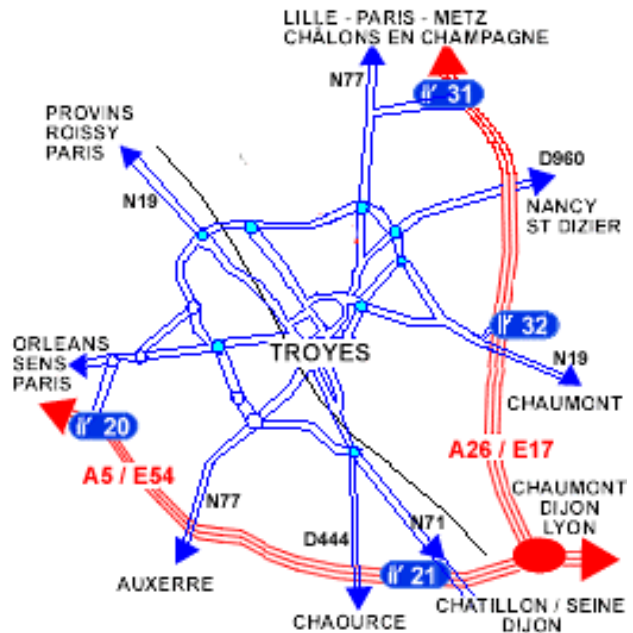

COMMENT SE RENDRE A PACKINNOVE

VENIR PAR ROUTE

➤ Par l'autoroute

2 autoroutes desservent Troyes :

- A5 (E54) Paris / Langres
- A26(E17) Troyes / Reims

➤ Par la nationale

Vous accédez à Troyes par 6 grands axes :

- N19 / N60 / N71 / N77
- D960 / D444

TROYES	
Destination	Références GPS
BORDEAUX	663.10
BREST	726.00
DIJON	183.70
GRENOBLE	485.20
LILLE	337.60
LYON	376.50
MARSEILLE	707.90
MONTPELLIER	695.10
NANTES	518.80
ORLEANS	197.70
PARIS	177.90
RENNES	483.00
STRASBOURG	417.00